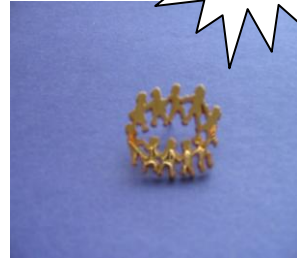

### Promotional items for sale

Pewter Inuksuk Brooch  
\$6.00  
Inc. S&H \$8.00

ECE Gold pin  
\$6.00  
Inc. S&H \$8.00

Circle of children pin  
\$10.00 or  
Inc. S&H \$12.00

ECE Document bag  
\$22.00  
Inc. S&H \$30.00